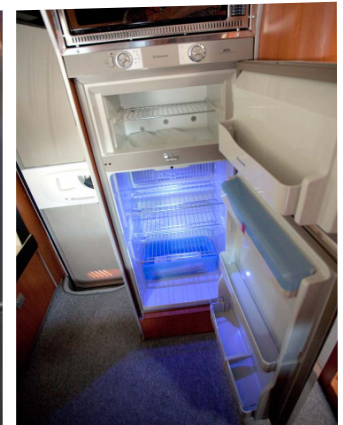

i 770

Queens-Doppelbett - Separater Dushraum - Halbdinette - Seitenbank - Drehsitze