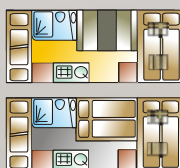

i 630
Fiat Ducato 35L
3,50to - 6,45m
74kW(100PS)
2,2 Multijet