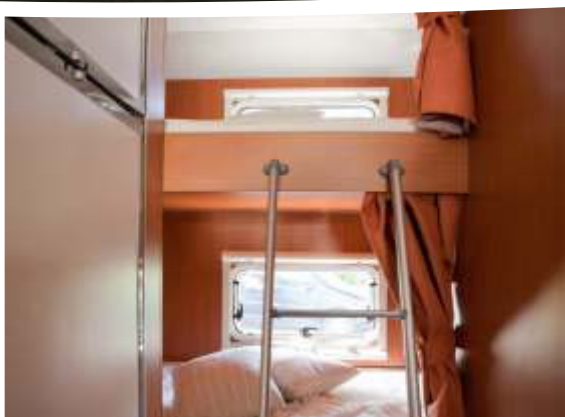

Etagenbetten - Separate Dusche - 4er Dinette - 2er Dinette