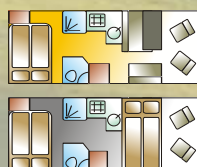

i 770
Fiat Ducato 35L
3,50to - 7,15m
96kW(130PS)
2,3 Multijet