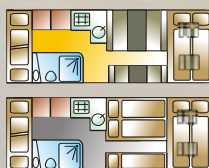

i 670
Fiat Ducato 35L
3,50to - 7,28m
96kW(130PS)
2,3 Multijet