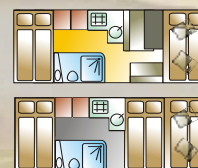

i 690
Fiat Ducato 35L
3,50to - 7,28m
96kW(130PS)
2,3 Multijet